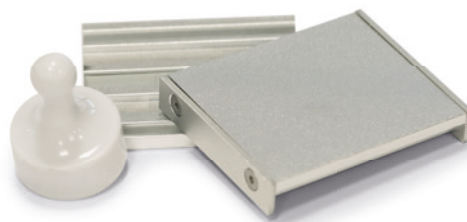

### **Svævende lethed**

Selve magnetlåsebeslaget er fremstillet i aluminium – et særdeles slidstærkt materiale der er 100% genanvendeligt.

Beslaget giver samtidig skiltet en svævende lethed, da det trækkes 10 mm ud fra væggen.

### **Patenteret beslag**

RD Skiltes unikke patenterede magnetlåsesystem er en naturlig del af BAMBOO NORDIC.

Magnetlåsebeslaget har flere fordele:

- Let at montere
- Låst, så uautoriserede ikke kan fjerne det
- Flytbart
- Let at afmontere ved f.eks. malerarbejde