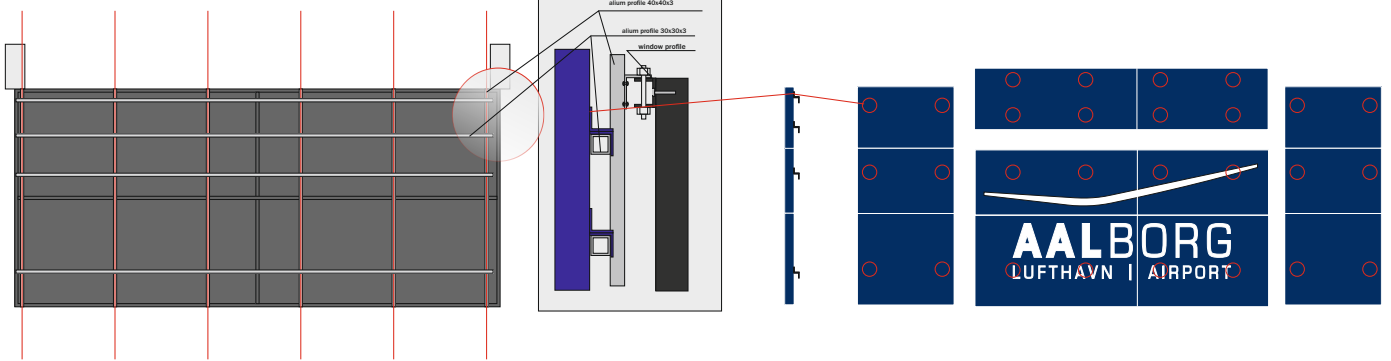

PEUGEOT AALBORG
MAIBOM

Over Køret
9100 Aalborg
Tlf. 96 31 64 00
maibom.dk

CASE: ARKADEN

CASE: HARIBO

HARIBO

R-dekorationer / Udstiksakryl

Godt alternativ til løse facadebogstaver. Få eksklusivt udtryk til en god pris