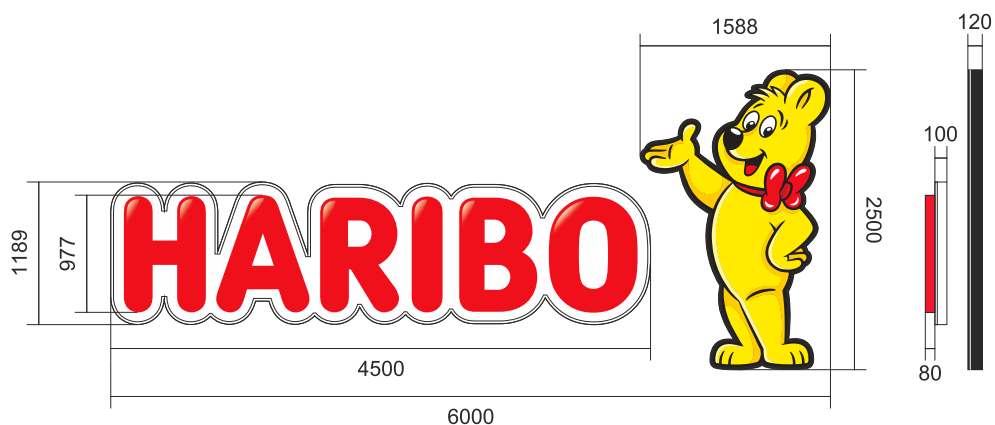

PEUGEOT AALBORG
MAIBOM

Over Køret
9100 Aalborg
Tlf. 96 31 64 00
maibom.dk

CASE: ARKADEN

CASE: HARIBO

HARIBO

R-dekorationer / Udstiksakryl

Godt alternativ til løse facadebogstaver. Få eksklusivt udtryk til en god pris