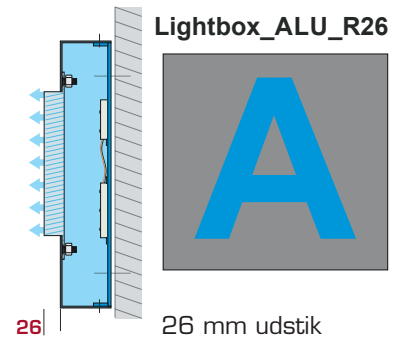

Lightbox_ALU_R26

26 mm udstik