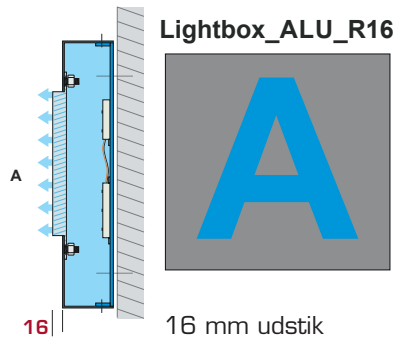

Lightbox_ALU_R16

16 mm udstik