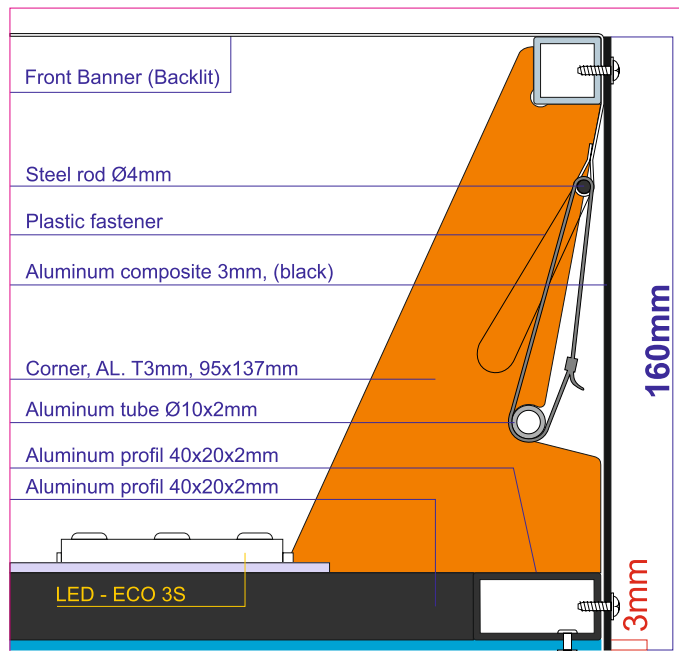

Dugen er en special 510g translucent back lite PVC dug. Dugen tillader, på samme måde som opal plexi, at lyset passerer.

Selve konstruktionen er fremstillet i aluminium.

Anvendelse

Alle steder hvor der skal laves logoer / tekster i stor skala. Begrænsningen i højden er 5000mm – mens der som udgangspunkt ingen begrænsninger er i længde

Valgfri standard
RAL farve uden
ekstra omkostning

CASE: ISS

108pcs. ø12x77,76W Tr. 100W - 1pcs. 75pcs. ø12x54W Tr. 60W - 1pcs. 75pcs. ø12x54W Tr. 60W - 1pcs. 108pcs. ø12x77,76W Tr. 100W - 1pcs.

Aluminum construction

CASE: TARUP CENTER

CASE: BYGMA

CASE: GASVÆRKSVEJ

CASE: DLF

Banner Lightbox
Str. 10x3 meter

CASE: LEICA

Installation Letters led: Interne Z-2U / 0,48W
321pcs=154W
Power supply:HLG-240H-12 (192W) - 1pcs (inside the lightbox)

Installation Lightbox led: Interne Z-3U / 0,72W
336pcs=241,92W
Power supply:HLG-320H-12 (264W) - 1pcs (inside the lightbox)

banner Lightbox
metals
20x20x2
40x20x2

Komplicerede logoer er lige os!

Få en stærk skiltefabrik i ryggen