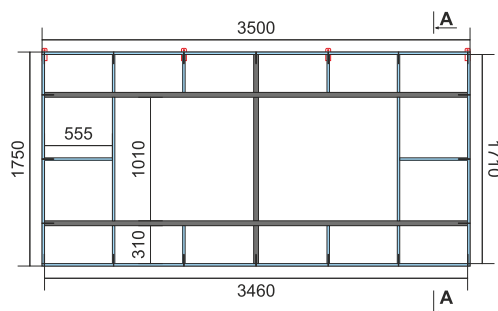

CASE: GASVÆRKSVEJ