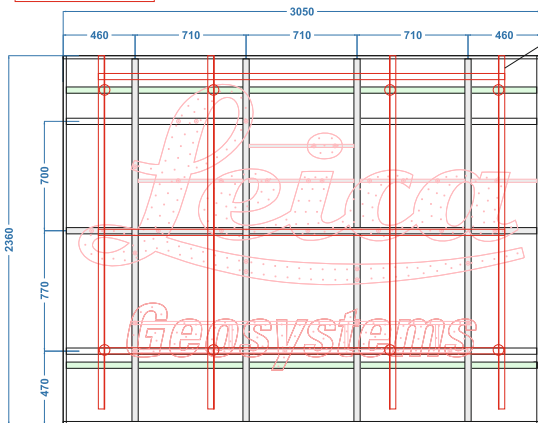

Valgfri standard
RAL farve uden
ekstra omkostning

CASE: ISS

108pcs. ø12x77,76W Tr. 100W - 1pcs. 75pcs. ø12x54W Tr. 60W - 1pcs. 75pcs. ø12x54W Tr. 60W - 1pcs. 108pcs. ø12x77,76W Tr. 100W - 1pcs.

Aluminum construction

CASE: TARUP CENTER

CASE: BYGMA

CASE: GASVÆRKSVEJ

CASE: DLF

Banner Lightbox
Str. 10x3 meter

CASE: LEICA

Installation Letters led: Interne Z-2U / 0,48W
321pcs=154W
Power supply:HLG-240H-12 (192W) - 1pcs (inside the lightbox)

Installation Lightbox led: Interne Z-3U / 0,72W
336pcs=241,92W
Power supply:HLG-320H-12 (264W) - 1pcs (inside the lightbox)

banner Lightbox
metals
20x20x2
40x20x2

Komplicerede logoer er lige os!

Få en stærk skiltefabrik i ryggen