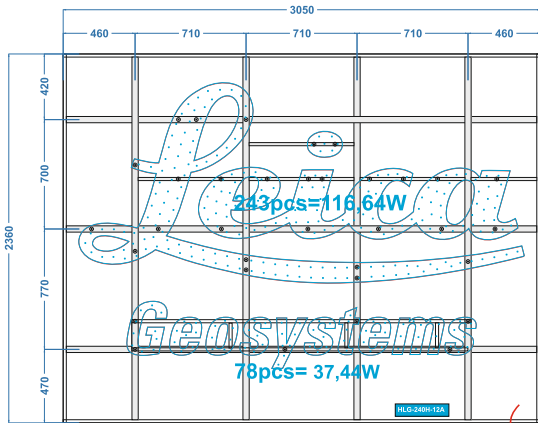

Valgfri standard
RAL farve uden
ekstra omkostning

CASE: ISS

108pcs. ø12x77,76W Tr. 100W - 1pcs. 75pcs. ø12x54W Tr. 60W - 1pcs. 75pcs. ø12x54W Tr. 60W - 1pcs. 108pcs. ø12x77,76W Tr. 100W - 1pcs.

Aluminum construction

CASE: TARUP CENTER

CASE: BYGMA

CASE: GASVÆRKSVEJ

CASE: DLF

Banner Lightbox
Str. 10x3 meter

CASE: LEICA

Installation Letters led: Interne Z-2U / 0,48W
321pcs=154W
Power supply:HLG-240H-12 (192W) - 1pcs (inside the lightbox)

Installation Lightbox led: Interne Z-3U / 0,72W
336pcs=241,92W
Power supply:HLG-320H-12 (264W) - 1pcs (inside the lightbox)

banner Lightbox
metals
20x20x2
40x20x2

Komplicerede logoer er lige os!

Få en stærk skiltefabrik i ryggen