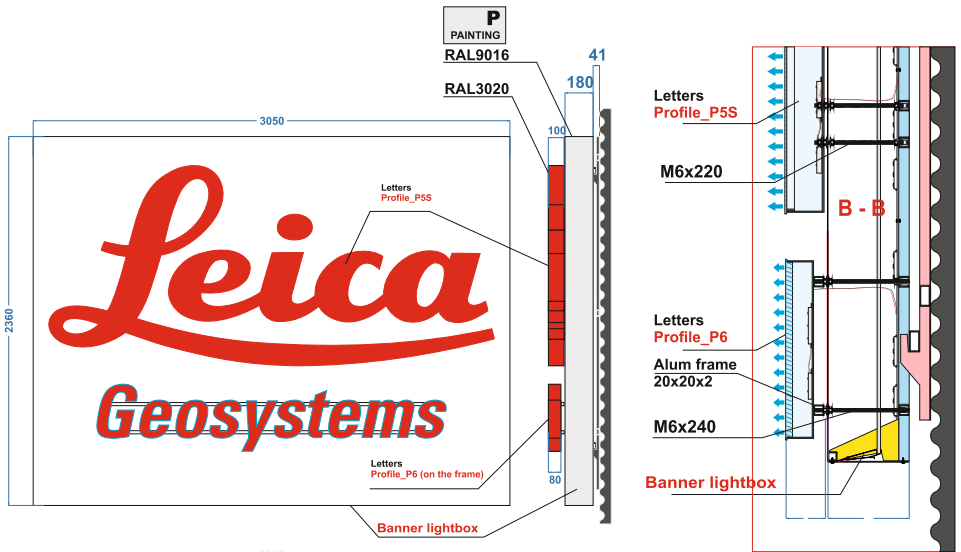

CASE: TARUP CENTER

CASE: BYGMA

CASE: GASVÆRKSVEJ

CASE: DLF

Banner Lightbox
Str. 10x3 meter

CASE: LEICA

Installation Letters led: Interne Z-2U / 0,48W
321pcs=154W
Power supply:HLG-240H-12 (192W) - 1pcs (inside the lightbox)

Installation Lightbox led: Interne Z-3U / 0,72W
336pcs=241,92W
Power supply:HLG-320H-12 (264W) - 1pcs (inside the lightbox)

banner Lightbox
metals
20x20x2
40x20x2

Komplicerede logoer er lige os!

Få en stærk skiltefabrik i ryggen