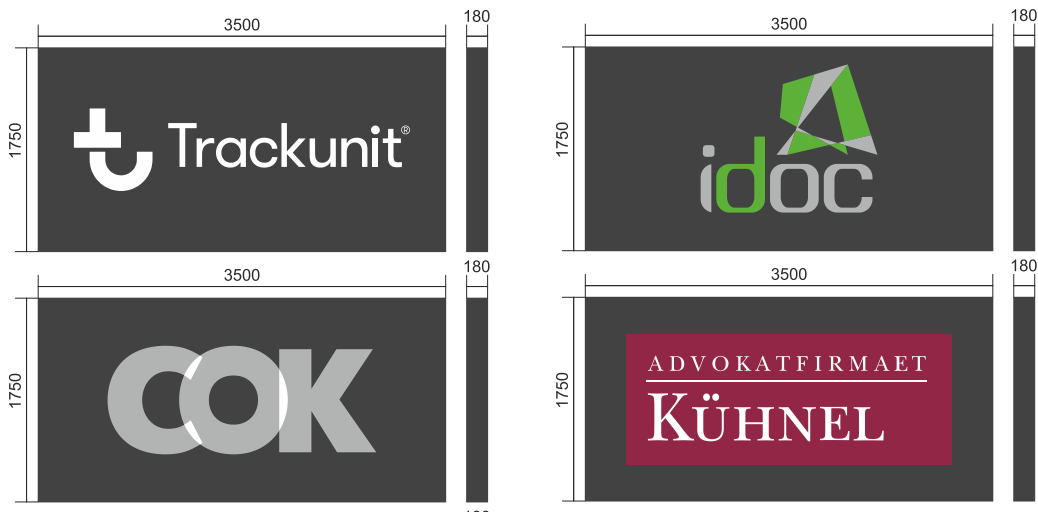

Dugen er en special 510g translucent back lite PVC dug. Dugen tillader, på samme måde som opal plexi, at lyset passerer.

Selve konstruktionen er fremstillet i aluminium.

Anvendelse

Alle steder hvor der skal laves logoer / tekster i stor skala. Begrænsningen i højden er 5000mm – mens der som udgangspunkt ingen begrænsninger er i længde

CASE: TARUP CENTER

CASE: BYGMA

CASE: GASVÆRKSVEJ

CASE: DLF

Banner Lightbox
Str. 10x3 meter

CASE: LEICA

Installation Letters led: Interne Z-2U / 0,48W
321pcs=154W
Power supply:HLG-240H-12 (192W) - 1pcs (inside the lightbox)