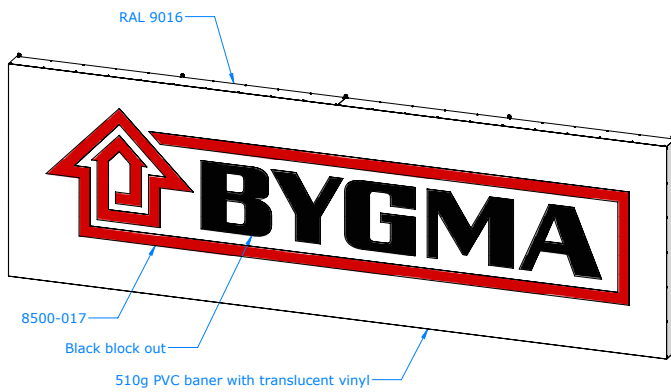

Dugen er en special 510g translucent back lite PVC dug. Dugen tillader, på samme måde som opal plexi, at lyset passerer.

Selve konstruktionen er fremstillet i aluminium.

Anvendelse

Alle steder hvor der skal laves logoer / tekster i stor skala. Begrænsningen i højden er 5000mm – mens der som udgangspunkt ingen begrænsninger er i længde

Valgfri standard
RAL farve uden
ekstra omkostning

CASE: ISS

108pcs. ø12x77,76W Tr. 100W - 1pcs. 75pcs. ø12x54W Tr. 60W - 1pcs. 75pcs. ø12x54W Tr. 60W - 1pcs. 108pcs. ø12x77,76W Tr. 100W - 1pcs.

Aluminum construction

CASE: TARUP CENTER

CASE: BYGMA

CASE: GASVÆRKSVEJ

CASE: DLF

Banner Lightbox
Str. 10x3 meter

CASE: LEICA

Installation Letters led: Interne Z-2U / 0,48W
321pcs=154W
Power supply:HLG-240H-12 (192W) - 1pcs (inside the lightbox)