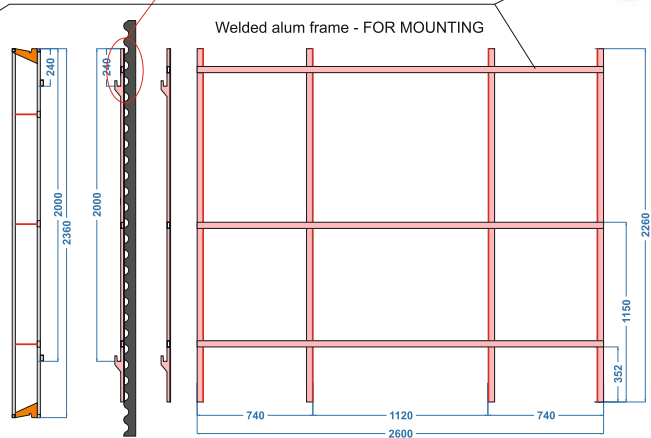

CASE: TARUP CENTER

CASE: BYGMA

CASE: GASVÆRKSVEJ

CASE: DLF

Banner Lightbox
Str. 10x3 meter

CASE: LEICA

Installation Letters led: Interne Z-2U / 0,48W
321pcs=154W
Power supply:HLG-240H-12 (192W) - 1pcs (inside the lightbox)

Installation Lightbox led: Interne Z-3U / 0,72W
336pcs=241,92W
Power supply:HLG-320H-12 (264W) - 1pcs (inside the lightbox)

banner Lightbox
metals
20x20x2
40x20x2

Komplicerede logoer er lige os!

Få en stærk skiltefabrik i ryggen