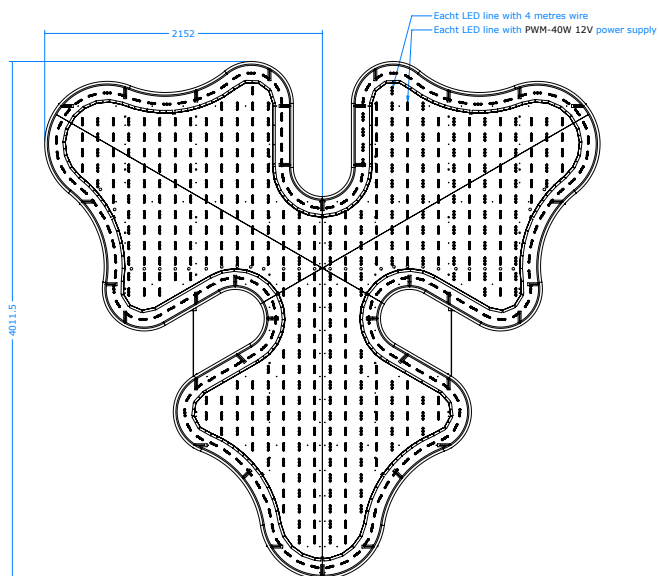

Komplicerede logoer er lige os!