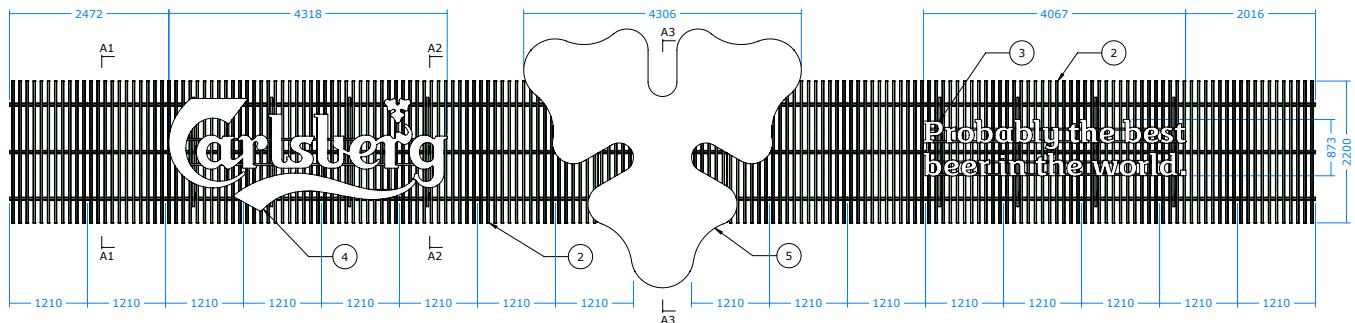

Komplicerede logoer er lige os!