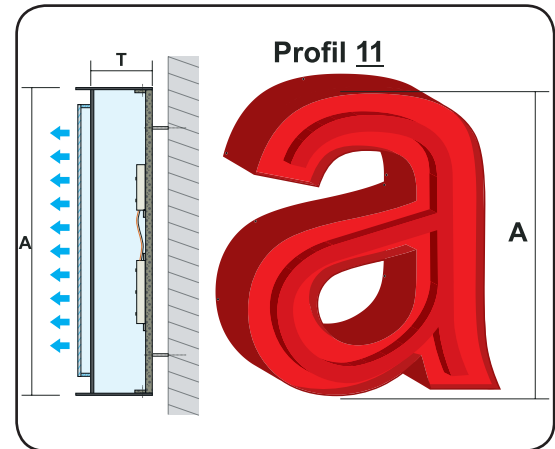

P11

LED med neon-effekt

Udførelse: Front, udførelse: bogstav / logo hvor fronten er en kombination af lakeret aluminium og plexi. Svøb, udførelse: Svøbet er lakeret aluminium.

Materiale: Aluminium

LED lys: Ja

Behandling: Ubehandlet, pulverlakering, vådlakering, overfladebehandling efter opgave.

Farve: Pulverlakering i standard k5 RAL farve

Opsætning: Der medleveres 1:1 opsætningskabelon