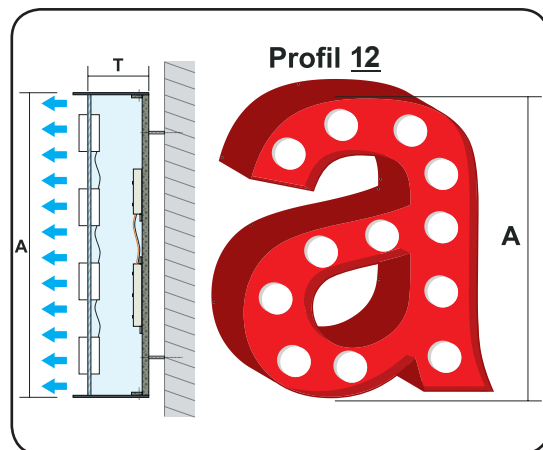

P12

LED lys med cirkus-effekt

Udførelse: Front, udførelse: bogstav / logo hvor fronten er en kombination af lakeret aluminium og LED. Svøb, udførelse: Svøbet er lakeret aluminium.

Materiale: Aluminium

LED lys: Leveres som standard med plan LED lyskilde

Behandling: Ubehandlet, pulverlakering, vådlakering, overfladebehandling efter opgave.

Farve: Pulverlakering i standard k5 RAL farve

Opsætning: Der medleveres 1:1 opsætningskabelon