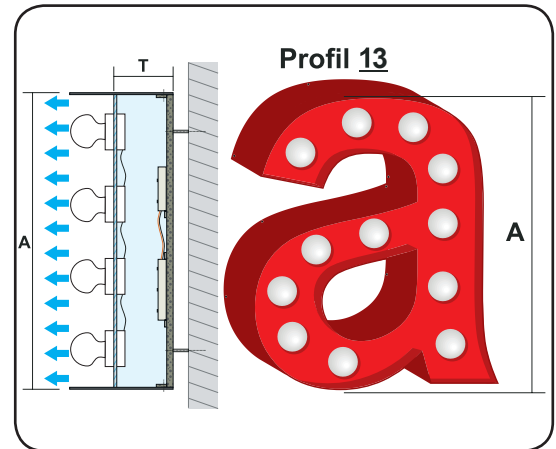

P13

Lyspære med cirkus-effekt

Udførelse: Front er en kombination af lakeret aluminium og E14 gevind. Svøb i lakeret aluminium.

Materiale: Aluminium

Lys: Leveres som standard med E14 sokkel uden lyskilde

Behandling: Ubehandlet, pulverlakering, vådlakering, overfladebehandling efter opgave.

Farve: Pulverlakering i standard k5 RAL farve

Opsætning: Der medleveres 1:1 opsætningskabelon

Dag

Nat