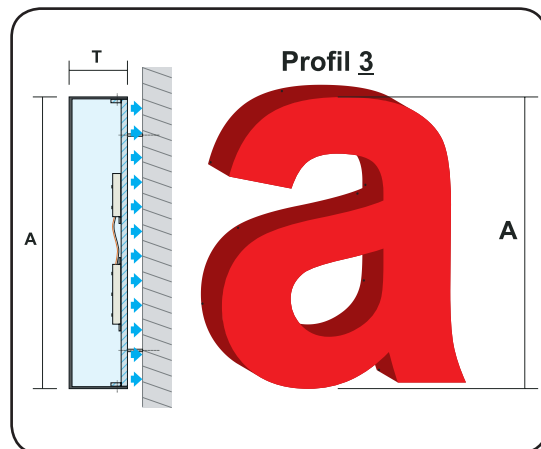

Farve: Pulverlakering i standard k5 RAL farve

Opsætning: Der medleveres 1:1 opsætningskabelon

Dag

Nat