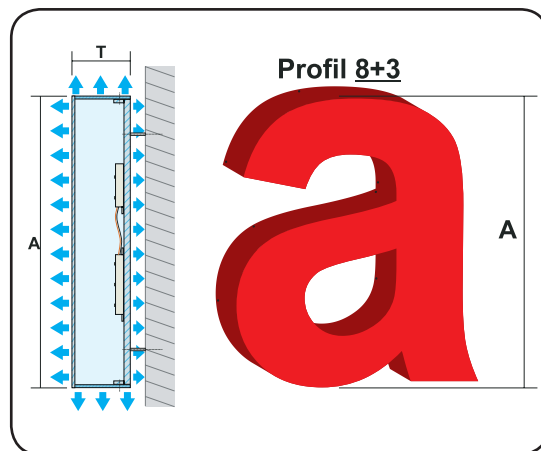

P8+3

LED lys i front, side og bagud

Udførelse: Front er udfræst opal plexi.
Svøb er opal plexi.

Materiale: Opal plexi

LED lys: Ja

Behandling: -

Farve: Standard hvid opal men kan også leveres i andre farver,
spørg på aktuelle muligheder

Opsætning: Der medleveres 1:1 opsætningskabelon

Dag

Nat