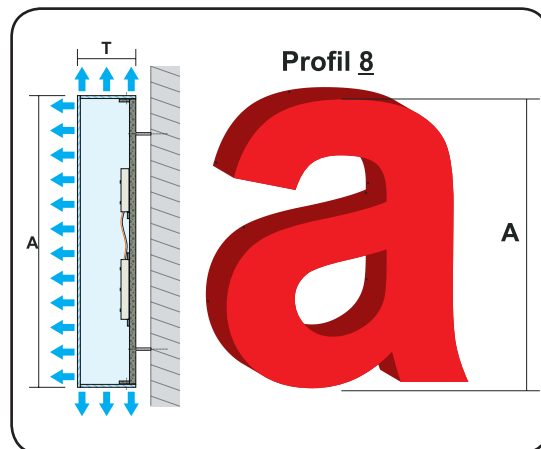

P8

LED lys i front og side

Udførelse: Front er udfræst opal plexi.
Svøb er opal plexi.

Materiale: Opal plexi + PVC

LED lys: Ja

Behandling: -

Farve: Standard hvid opal men kan også leveres i andre farver, spørg på aktuelle muligheder

Opsætning: Der medleveres 1:1 opsætningskabelon

Dag

Nat